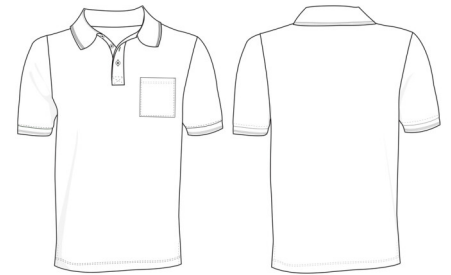

Date: 12-08-2024

53200-575-0-0-4

PRO Wear poloshirt ID0320

KENTAUR[®]
Work Wear of Denmark

- Ekstra slidstærk
- 1 brystlomme
- Nakke- og skulderbånd
- Nakkespejl
- XXS kun i hvid, silver grey, navy, sort og lyseblå

Kvalitet:

50/50% CO/PES, 220 g/m²

Farve:

lys blå 4

Konstruktion:

Piqué

Lagerstr.:

XS-6XL